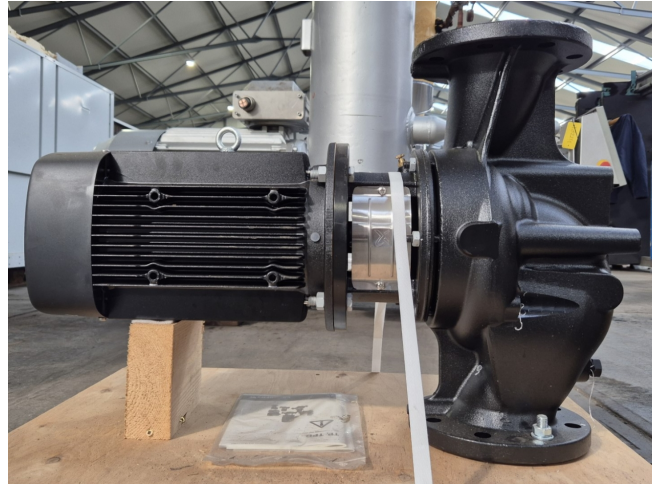

Grundfos TP 100-160/2 A-F-A-BAQE (Brand new)

Specifications

Merk	Grundfos
Type	TP 100-160/2 A-F-A-BAQE (Brand new)
Volumestroom Q max. (m ³ /u)	76,2
Leveringshoogte H max. (M)	12,8
Vermogen max. (kW)	4,0
Stock	1

Description

Used Grundfos TP 100-160/2 A-F-A-BAQE (Brand new)

Gloednieuwe Grundfos TP 100-160/2 A-F-A-BAQE waterpomp met de volgende specificaties: Qmax: 76,2 m³/u - Hmax: 12,8 m - Pmax: 4 kW. Afmetingen: 720x300x500 mm (LxBxH).